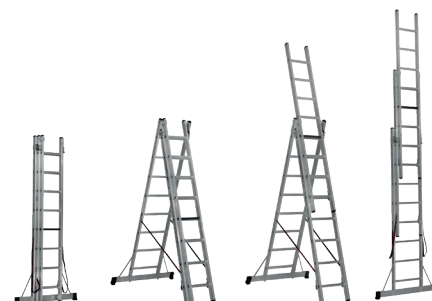

Mehrzweckleiter Alu, 3-teilig, mit Traverse

Sprossen	Länge	Art.-Nr.	Preis (netto)	Bestellmenge
3x 6	1,88 / 4,12 m	164948	185,00 EUR	
3x 8	2,44 / 5,80 m	164949	249,00 EUR	
3x 10	2,98 / 6,90 m	164950	329,00 EUR	
3x 12	3,55 / 8,59 m	164951	369,00 EUR	
3x 14	4,10 / 9,70 m	164952	446,00 EUR